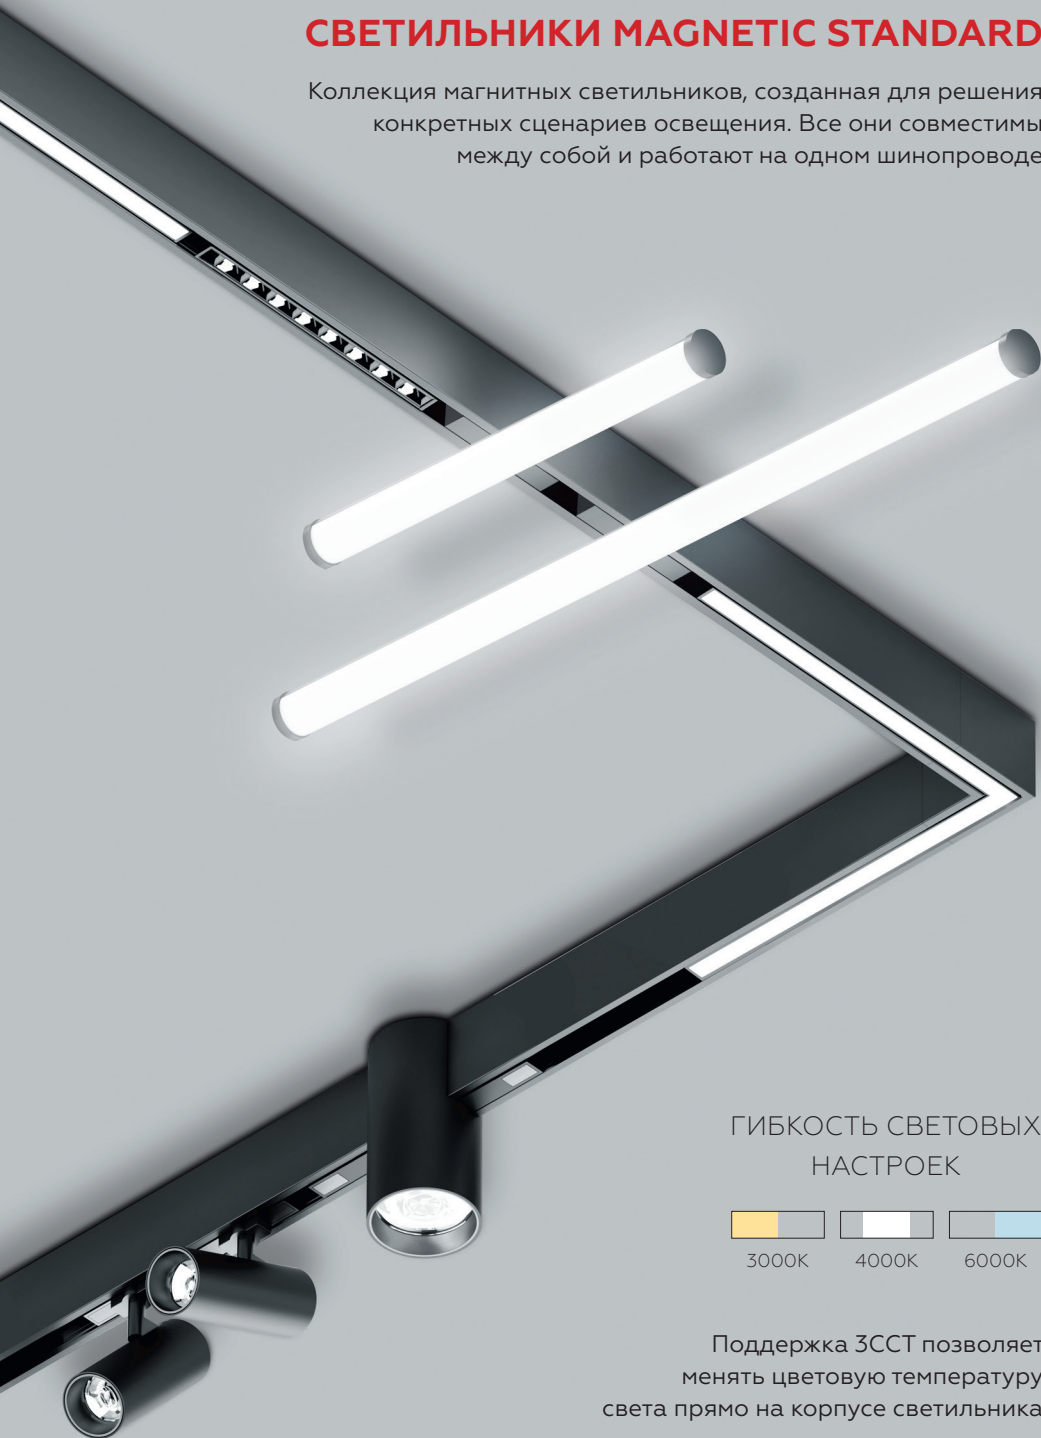

Принципиальное отличие системы — ширина трека всего 10мм, что обеспечивает минимальное визуальное присутствие и позволяет гармонично сочетать его с другими типами освещения без перегруженности.

Трек может быть смонтирован как на потолке, так и на стенах.

Подходит для случаев, когда нет возможности встраивания. Шинопровод крепится непосредственно к потолку, сохраняя минималистичный внешний вид за счёт ультратонкой формы.

ВСТРАИВАЕМЫЙ ПОД ГКЛ

создает эффект «невидимого» света

гибкость световых решений

идеален для минималистичных интерьеров

Шинопровод интегрируется в плоскость потолка, формируя чистую линию света без выступающих элементов. Трек становится частью архитектуры помещения.

СХЕМА ШИНОПРОВОДА
В НАТЯЖНОЙ ПОТОЛОК

СХЕМА ШИНОПРОВОДА
ВСТРАИВАЕМОГО ПОД ГКЛ

СХЕМА НАКЛАДНОГО
ШИНОПРОВОДА

СВЕТИЛЬНИКИ MAGNETIC STANDARD

Коллекция магнитных светильников, созданная для решения конкретных сценариев освещения. Все они совместимы между собой и работают на одном шинном проводе