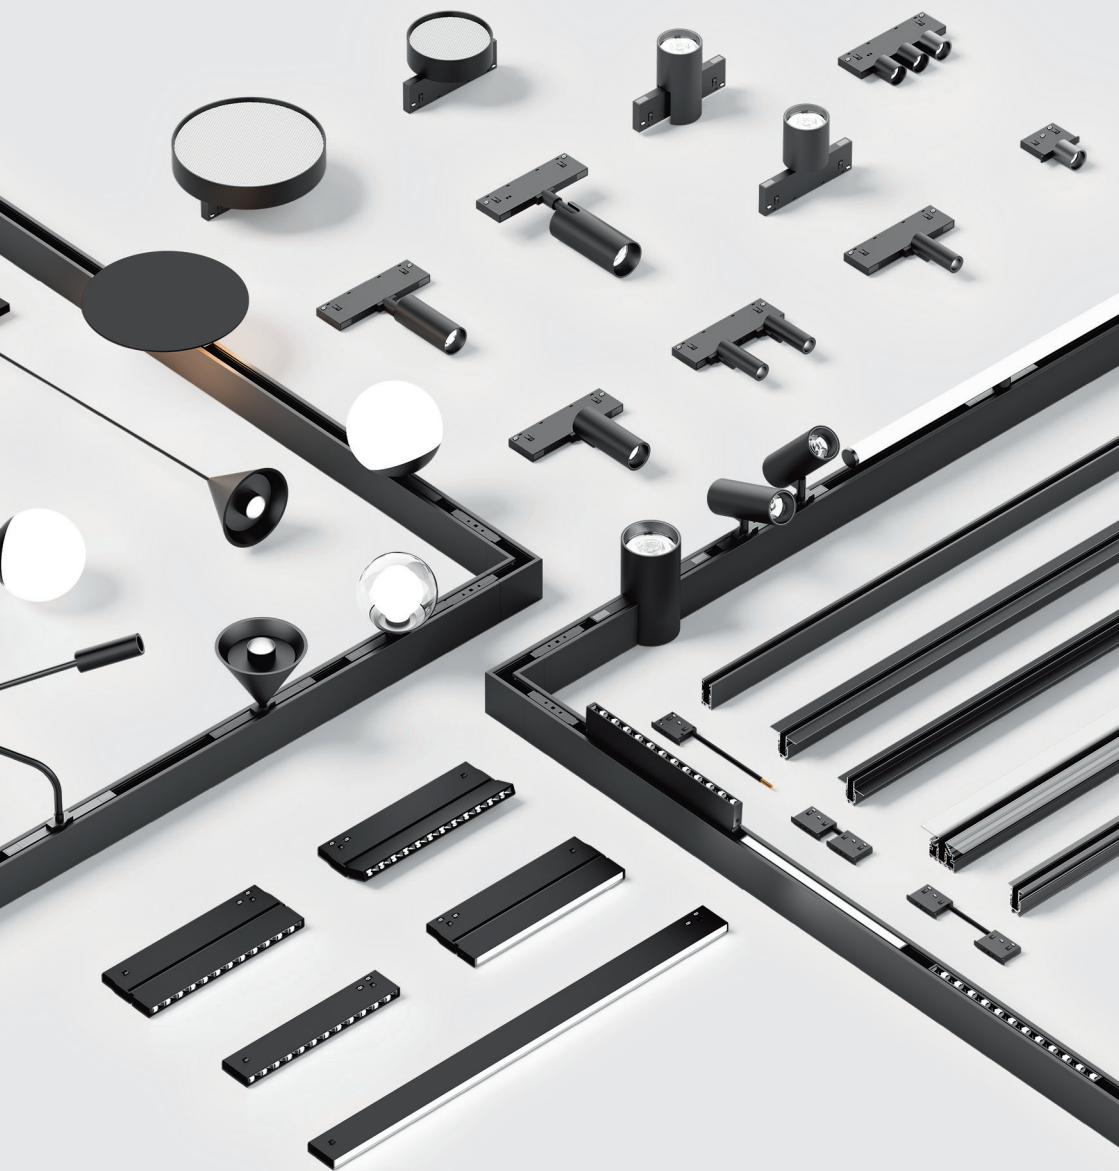

AMBRELLA LIGHT

MAGNETIC SYSTEM
10MM 48V

MAGNETIC STANDARD 48V 10mm

В основе системы - низковольтное питание 48V, магнитное крепление светильников и модульный принцип построения. Это позволяет легко проектировать, монтировать и изменять освещение без демонтажа потолка и сложных доработок.

Принципиальное отличие системы — ширина трека всего 10мм, что обеспечивает минимальное визуальное присутствие и позволяет гармонично сочетать его с другими типами освещения без перегруженности.

Трек может быть смонтирован как на потолке, так и на стенах.

Подходит для случаев, когда нет возможности встраивания. Шинопровод крепится непосредственно к потолку, сохраняя минималистичный внешний вид за счёт ультратонкой формы.

ВСТРАИВАЕМЫЙ ПОД ГКЛ

создает эффект «невидимого» света

гибкость световых решений

идеален для минималистичных интерьеров

Шинопровод интегрируется в плоскость потолка, формируя чистую линию света без выступающих элементов. Трек становится частью архитектуры помещения.