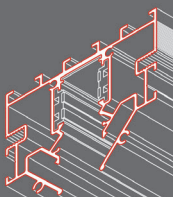

Подходит для случаев, когда нет возможности встраивания. Шинопровод крепится непосредственно к потолку, сохраняя минималистичный внешний вид за счёт ультратонкой формы.

ВСТРАИВАЕМЫЙ ПОД ГКЛ

создает эффект «невидимого» света

гибкость световых решений

идеален для минималистичных интерьеров

Шинопровод интегрируется в плоскость потолка, формируя чистую линию света без выступающих элементов. Трек становится частью архитектуры помещения.

В НАТЯЖНОЙ ПОТОЛОК

ровный потолок без лишних деталей

эстетичный переход между полотном и треком

профессиональное решение для сложных проектов

Специальное решение для натяжных потолков позволяет сохранить целостность поверхности и аккуратную геометрию.

СХЕМА ШИНОПРОВОДА
В НАТЯЖНОЙ ПОТОЛОК

СХЕМА ШИНОПРОВОДА
ВСТРАИВАЕМОГО ПОД ГКЛ

СХЕМА НАКЛАДНОГО
ШИНОПРОВОДА

СВЕТИЛЬНИКИ MAGNETIC STANDARD

Коллекция магнитных светильников, созданная для решения конкретных сценариев освещения. Все они совместимы между собой и работают на одном шинном проводе