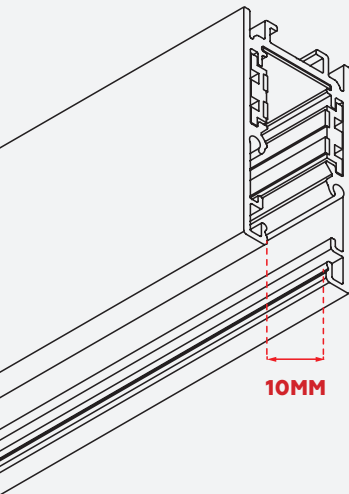

AMBRELLA LIGHT

MAGNETIC SYSTEM
10MM 48V

MAGNETIC STANDARD 48V 10mm

В основе системы - низковольтное питание 48V, магнитное крепление светильников и модульный принцип построения. Это позволяет легко проектировать, монтировать и изменять освещение без демонтажа потолка и сложных доработок.

Принципиальное отличие системы — ширина трека всего 10мм, что обеспечивает минимальное визуальное присутствие и позволяет гармонично сочетать его с другими типами освещения без перегруженности.

Трек может быть смонтирован как на потолке, так и на стенах.

Подходит для случаев, когда нет возможности встраивания. Шинопровод крепится непосредственно к потолку, сохраняя минималистичный внешний вид за счёт ультратонкой формы.

ВСТРАИВАЕМЫЙ ПОД ГКЛ

создает эффект «невидимого» света